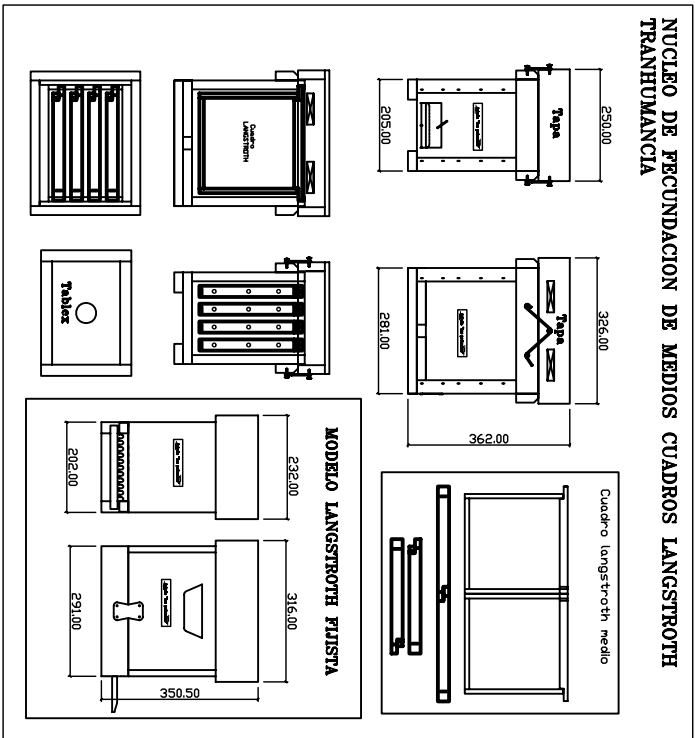

**NUCLEO DE FECUNDACION DE MEDIOS CUADROS LANGSTROTH TRANHUMANCIA**

**NUCLEO DE FECUNDACION DE MEDIOS CUADROS LAYENS TRANHUMANCIA**

**NUCLEO DE FECUNDACION DE MEDIOS CUADROS DADANT TRANHUMANCIA**

**NUCLEO DE FECUNDACION DE REINAS.**

**PLANO GENERAL. TRES MODELOS:  
LAYENS, LANGSTROTH Y DADANT**

**MIEL VALLE**

DE LOS PEDROCHERS

www.mielvalle.com  
 info@muelvalle.com  
 900 100 100  
 900 100 100  
 900 100 100

Santo Domingo n° 29  
 14400 POZOBLANCO  
 (CORDOBA)  
 España