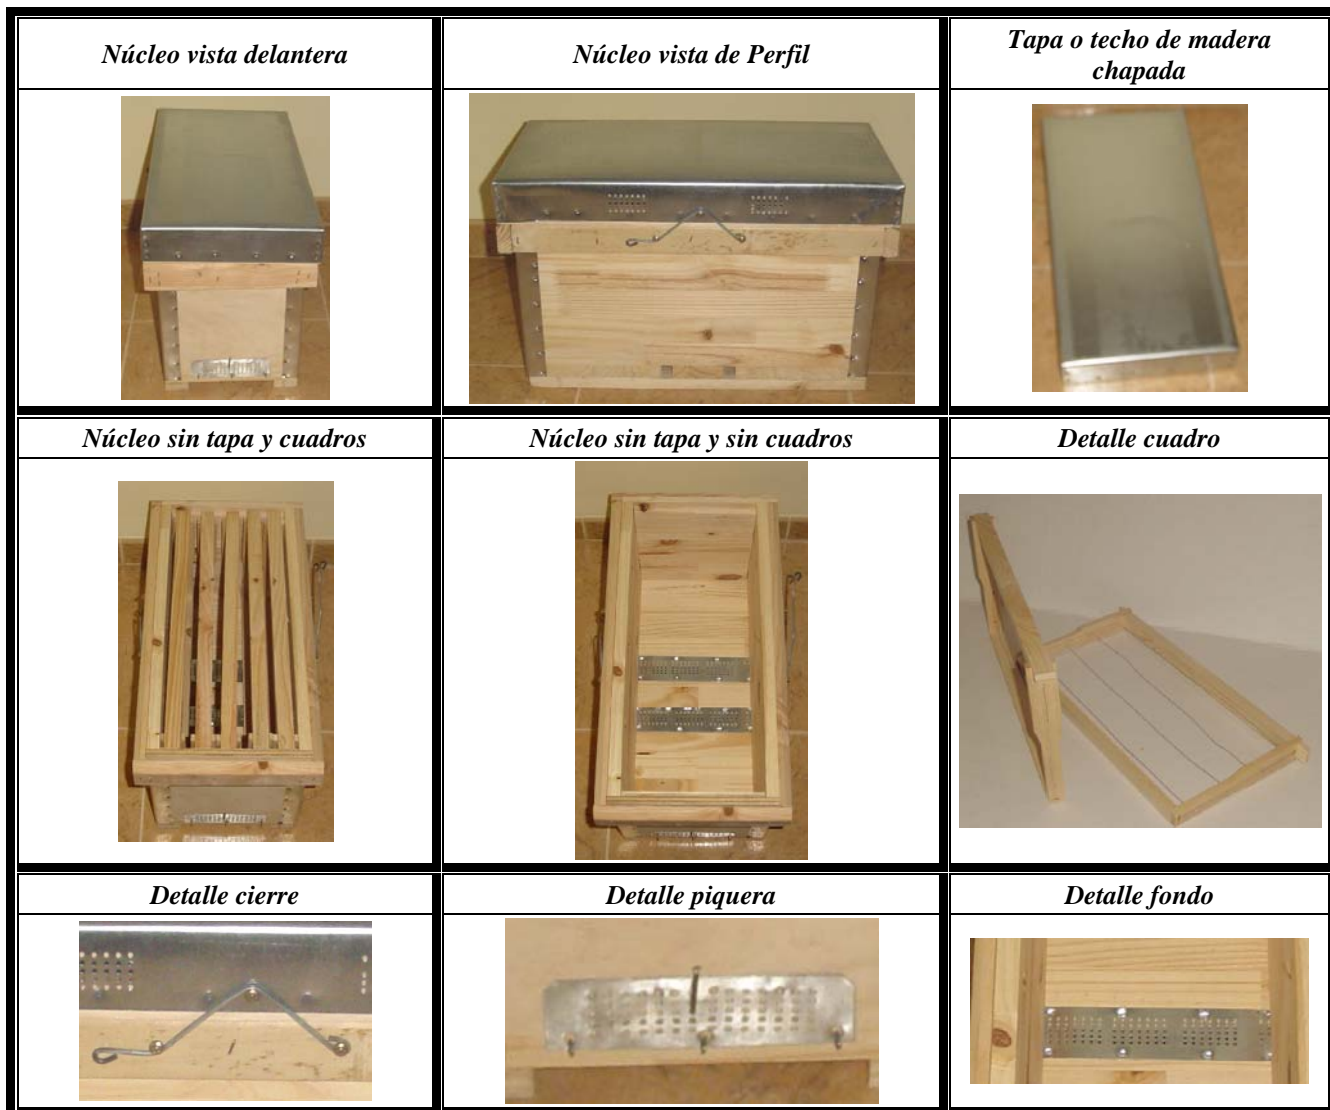

## NUCLEO LAGSTROTH TRANSHUMANCIA.

Madera de pino. Pintadas con pintura especial para colmenas consistente en una mezcla de esmalte gris, aceite de linaza y polvo de hierro.

Colmena compuesta de:

- Núcleo con 5 cuadros alambrados
- Tapa o techo de madera chapada.