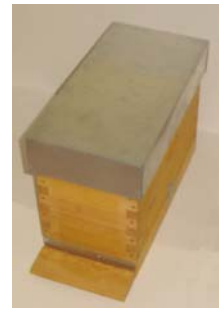

NUCLEO LAGSTROTH ENLAZADO Y DE BASE DESMONTABLE. PVP: 27,00€

Núcleo langstroth enlazado y base desmontable. Madera de pino.
Tratada con aceite de linaza. Núcleo compuesto de:

- Base de madera normal (Fondo inclinado hacia la piquera)
- Piquera metálica
- Cámara de cría o cuerpo con 5 cuadros alambrados
- Contratape o entreplanta
- Tapa o techo de madera chapada..

<p><i>Núcleo vista delantera</i></p> 	<p><i>Núcleo vista de Perfil</i></p> 	<p><i>Base de Madera</i></p> 
<p><i>Núcleo sin tapa y cuadros</i></p> 	<p><i>Núcleo sin tapa y sin cuadros</i></p> 	<p><i>Piquera metálica</i></p> 
<p><i>Contratape o entretapa</i></p> 	<p><i>Detalle Cuadros</i></p> 	<p><i>Tapa o techo de madera chapada</i></p> 
<p><i>Detalle enlazado</i></p> 	<p><i>Detalle asa colmena</i></p> 	<p><i>Detalle unión base cámara cría</i></p> 