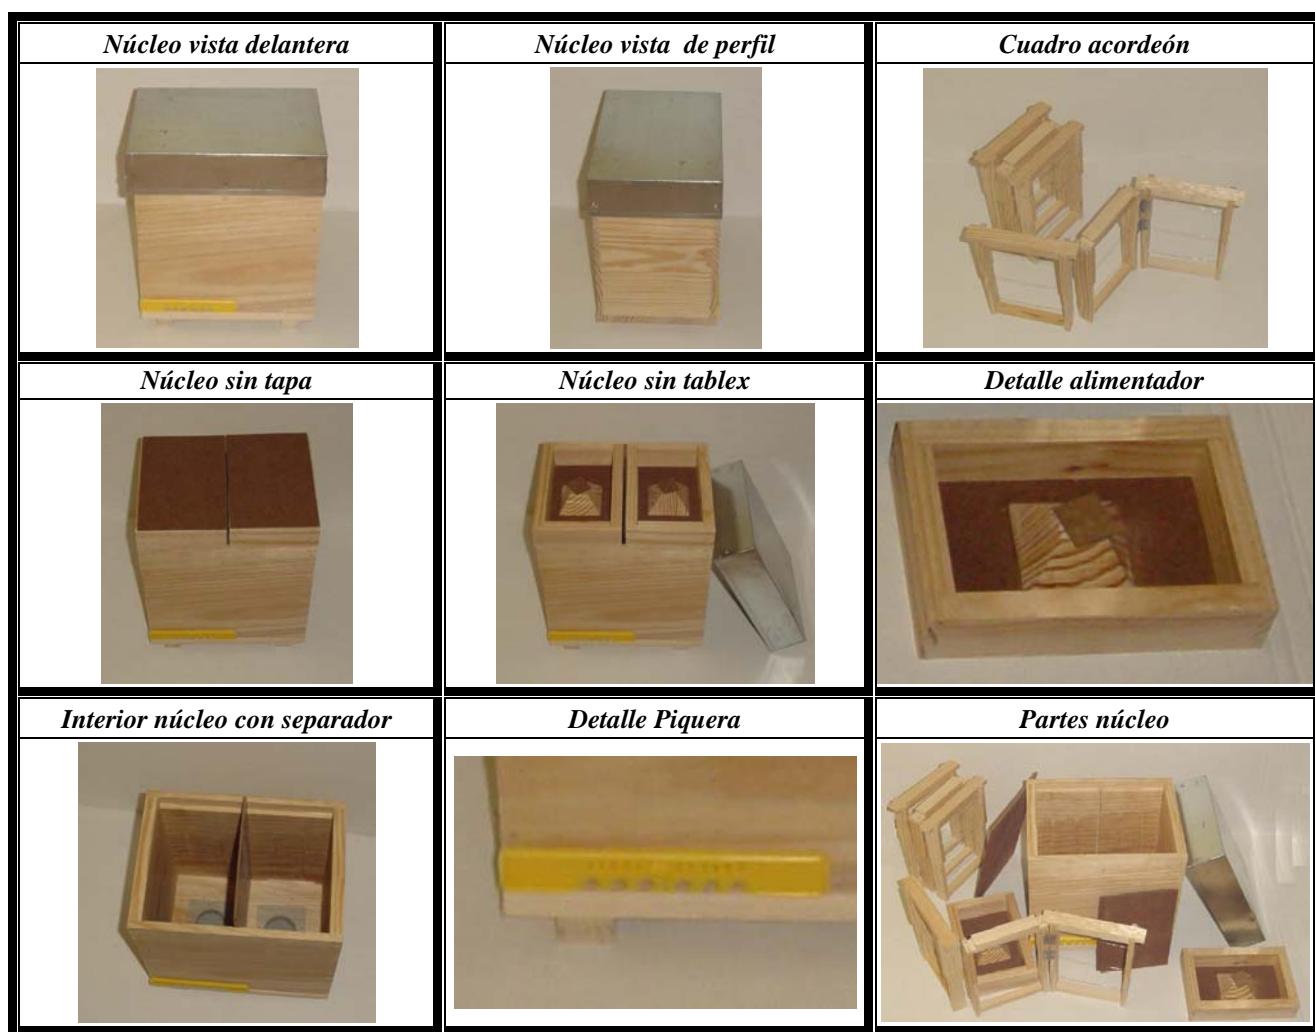

*Tu tienda de material y maquinaria apícola en España
 Servicio rápido. Precios competitivos.
 Llevamos la apicultura a todos los rincones de España.*

NUCLEOS DE FECUNDACION DE REINAS DE DOS COMPARTIMENTOS CON CUADROS DE ACORDEON. DISPONIBLE EN LANGSTROTH, DADANT O LAYENS Y MEDIA LAYENS.

Núcleo para alojar dos cuadros especiales que se pliegan en acordeón. Cada cuadro son tres cuadritos.

El cuadro acordeón puede instalarse en la colmena antes de alojarlo en el núcleo, permitiendo así dar un cuadro ya con reservas, cría, polen etc.

El núcleo permite además pasar un divisor entre los dos cuadros, dejando el núcleo dividido en dos, conteniendo cada parte un cuadro acordeón, una piquera y un alimentador individual de techo. Para pasar el invierno se puede quitar el separador, una colmena con dos cuadros puede pasar el invierno. Posibilidad de fabricar en langstroth, dadant o layens o media layens.