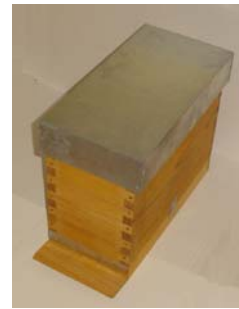

NUCLEO DADANT ENLAZADO Y DE BASE DESMONTABLE. PVP: 28,00€

Núcleo dadant enlazado y base desmontable. Madera de pino.
Tratada con aceite de linaza. Núcleo compuesto de:

- Base de madera normal (Fondo inclinado hacia la piquera)
- Piquera metálica
- Cámara de cría o cuerpo con 5 cuadros alambrados
- Contratape o entreplanta
- Tapa o techo de madera chapada.

<i>Núcleo vista delantera</i>	<i>Núcleo vista de Perfil</i>	<i>Base de Madera</i>
		
<i>Núcleo sin tapa y cuadros</i>	<i>Núcleo sin tapa y sin cuadros</i>	<i>Piquera metálica</i>
		
<i>Contratape o entreplanta</i>	<i>Detalle Cuadros</i>	<i>Tapa o techo de madera chapada</i>
		
<i>Detalle enlazado</i>	<i>Detalle asa colmena</i>	<i>Detalle unión base cámara cría</i>
		