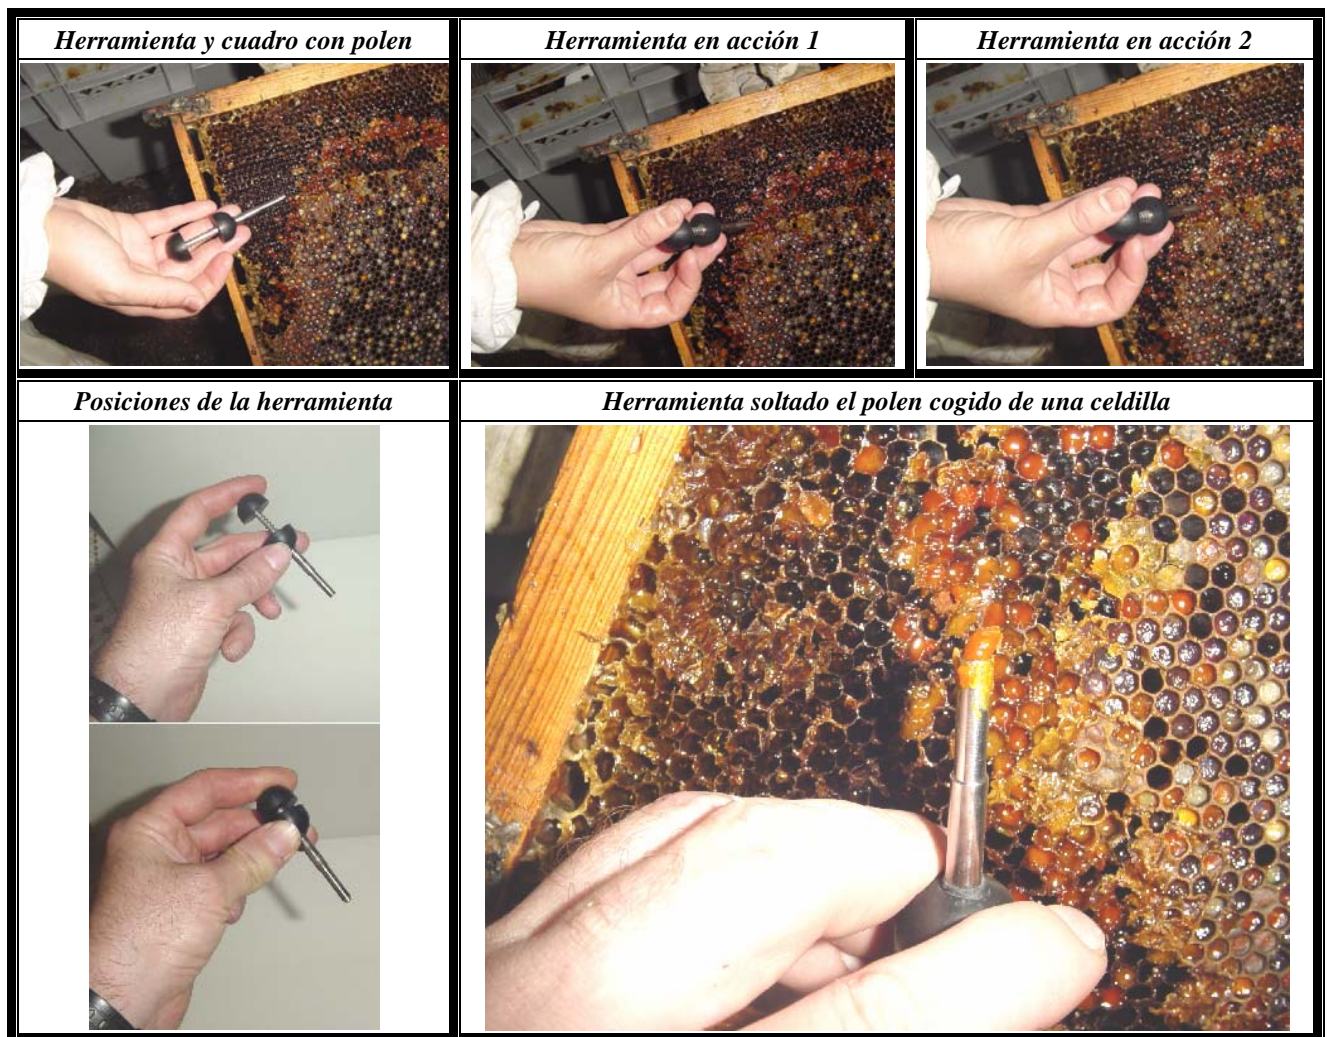

## HERRAMIENTA PARA COGER PAN DE ABEJA

Herramienta manual para coger polen o el llamado pan de abeja de las celdillas de los panales. Funciona como un punzón que pinchamos en la celdilla llena de polen y luego presionamos para que salga. Muy fácil de usar.