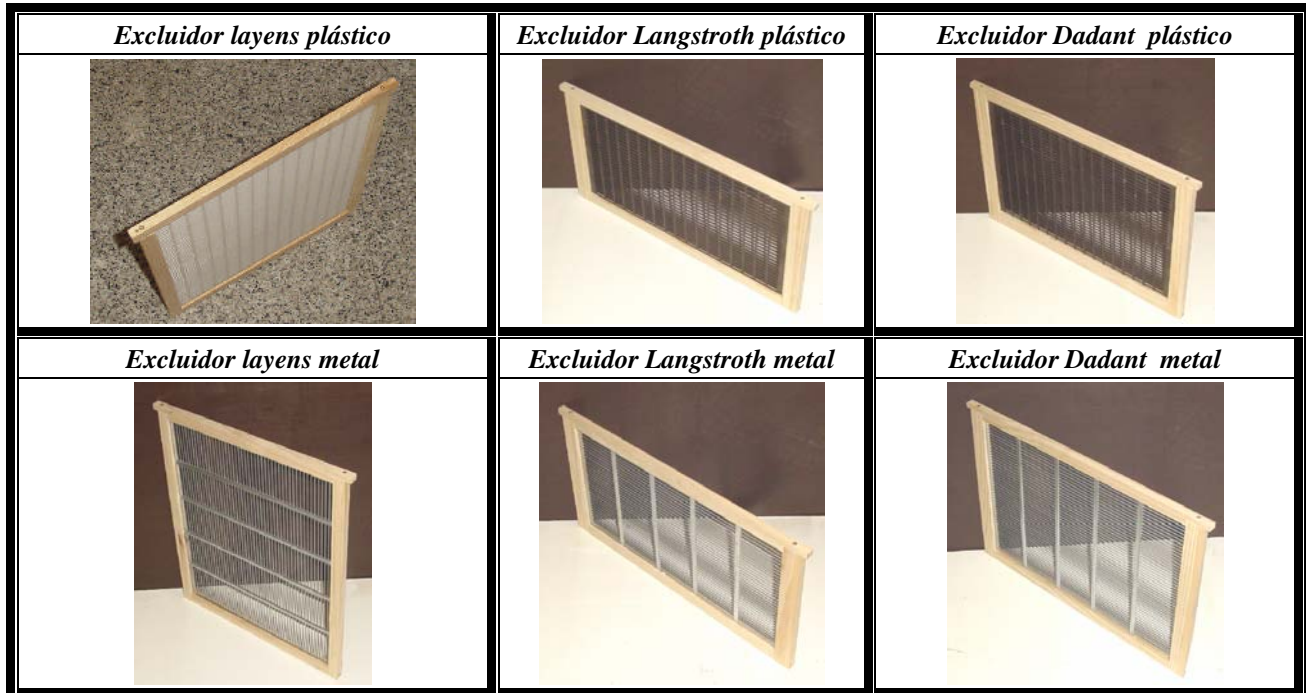

EXCLUDOR DE REINAS VERTICAL

Partición con excludor de reinas de cuadro. Marco de madera. La rejilla excludora puede fabricarse en acero o plástico, ambas con marco de madera. Disponible Para colmenas layens, dadant y langstroth.

La rejilla excludora permite la entrada o salida de abejas pero no de la reina. Ideal para aislar a la reina en un lado u otro de la colmena. Muy útil para la apicultura.

Excludor vertical de metal layens