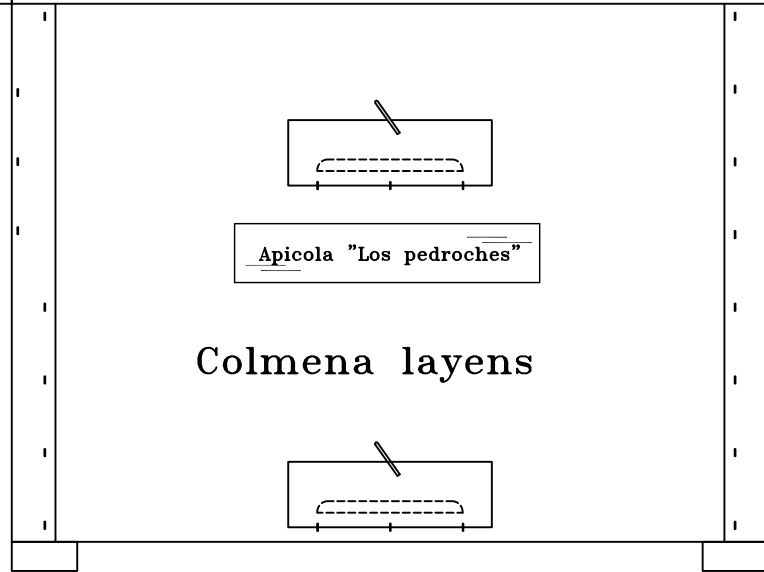

vista superior
layens

vista superior
alza dadant

COLMENA MIXTA

565.00

Tapa

Alza dadant especial
7 marcos

695.00

Apicola "Los pedroches"

Colmena layens

520.00

Lamina cera
42x13cm

Lamina cera
30x35cm

MIEL VALLE

DE LOS PEDROCHES

web: www.apicolalospedroches.com
 web: www.mieldelvalledelospedroches.com
 E-mail: mielvalledelospedroches@hotmail.com
 Telefono: 0034 607 1110600
 Movil: 0034 637 305517

Santo Domingo n° 29
 14400 POZOBLANCO
 (CORDOBA)
 España

COLMENA LAYENS-COLMENA MIXTA

PLANO GENERAL VISTA FRONTAL

Observaciones

ESCALA
1/5

FECHA
OBTU-09

PLANO N°
1.1