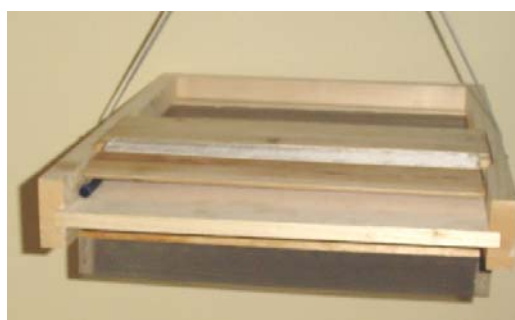

Base cazapolen posición paso abejas

Venga a informarse, consultemos sin compromiso, les atenderemos en:

Miel Valle de los Pedroches

TODO TIPO DE MATERIAL Y MAQUINARIA PARA LA APICULTURA.

SANTO DOMINGO Nº 29; Tel. 637302517

www.mieldelvalledelospedroches.com

mieldelvalledelospedroches@hotmail.com

**14400 POZOBLANCO (Córdoba)
España**