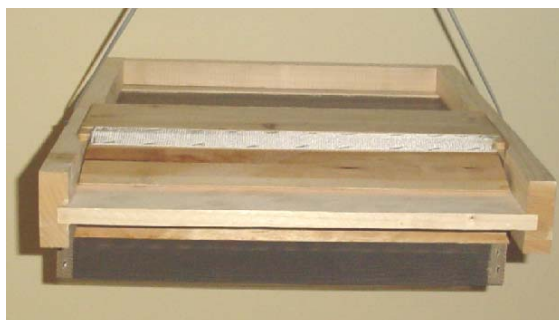

### **BASE PARA COLMENAS DE ALZA CON CAZAPOLEN**

Base para colmenas de alzas con cazapolen incorporado con rejilla de acero inoxidable. La base en consiste en tres partes:

- La base de la colmena con reja de acero inoxidable.
- El cazapolen extraíble con rampa de dos posiciones (paso abejas y no paso de abejas) y rejilla de plástico.
- El cajón del polen con bandeja de acero inoxidable

Una colmena puede ser instalada de forma permanente con la base y poner cajón del polen y rampa en posición de paso de abejas solo en la temporada de cosechar polen.

Base con cazapolen

Cazapolen con rampla y cajon