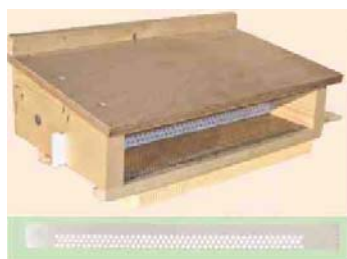

BANDEJA CAZAPOLEN DE PLÁSTICO

Bandeja de plástico alimentario para caza polen de madera, con una longitud de bandeja de 379mm. Ancho bandeja parte superior 110mm; ancho bandeja parte inferior 90mm; altura bandeja 56mm. Las dimensiones en la base de la bandeja son 355x90xh56mm.

Muy higiénica y ventilada para el polen, por medio de unas guías se monta fácilmente en los cazapolen de madera.

Nota: El cazapolen referencia COLMCA_005 puede formarse con una estructura de madera y una rejilla referencia COLMPCP_002 y una bandeja referencia COLMPCP_003.