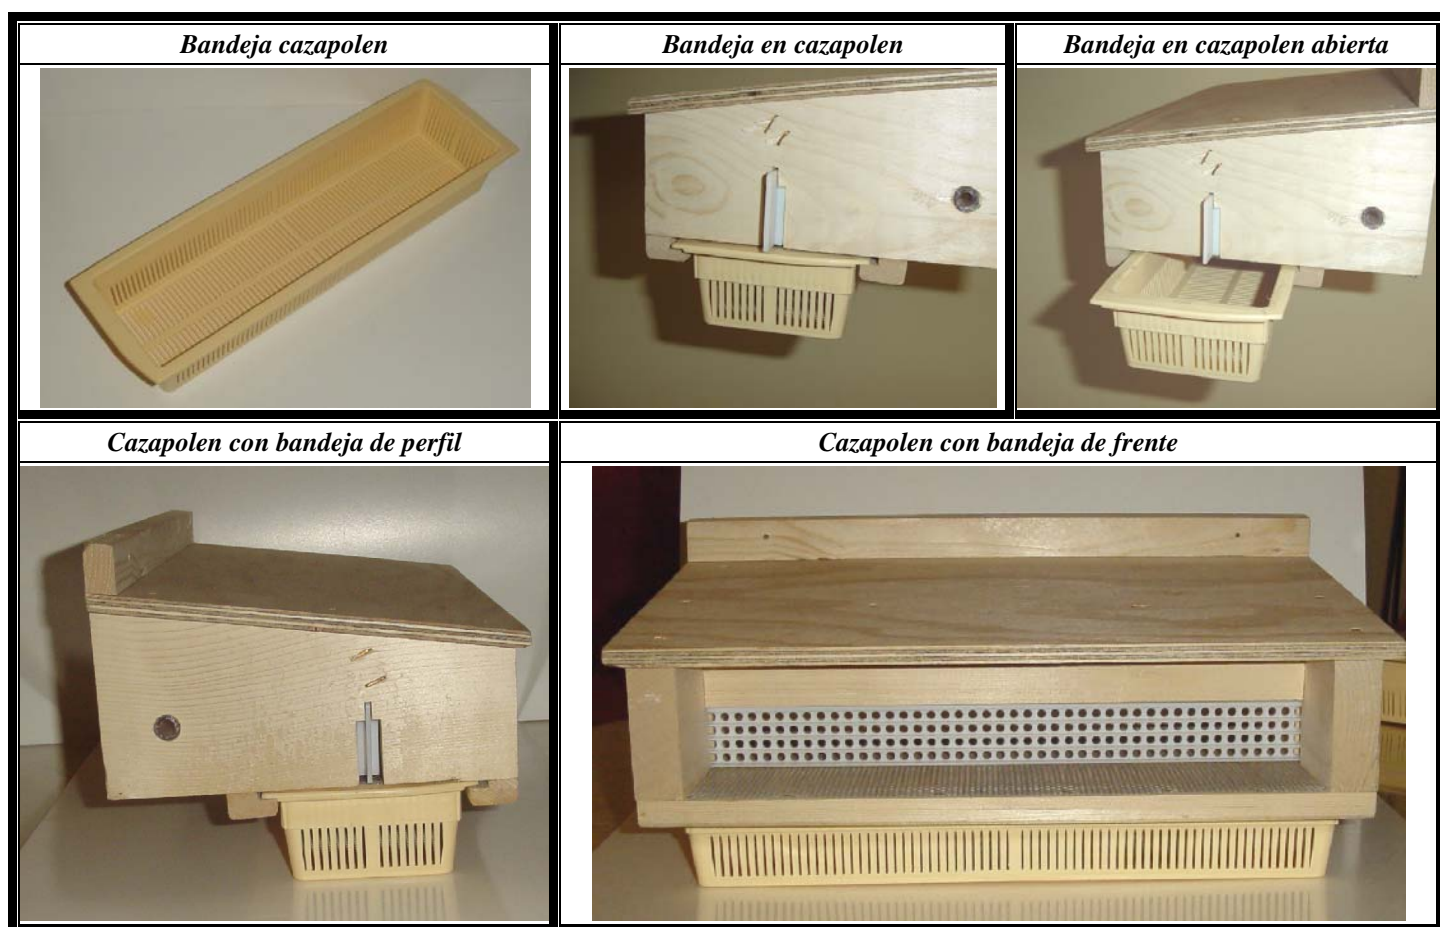

BANDEJA CAZAPOLEN DE PLÁSTICO

Bandeja de plástico alimentario para caza polen de madera, con una longitud de bandeja de 379mm. Ancho bandeja parte superior 110mm; ancho bandeja parte inferior 90mm; altura bandeja 56mm. Las dimensiones en la base de la bandeja son 355x90xh56mm.

Muy higiénica y ventilada para el polen, por medio de unas guías se monta fácilmente en los cazapolen de madera.

Nota: El cazapolen referencia COLMCA_005 puede formarse con una estructura de madera y una rejilla referencia COLMPCP_002 y una bandeja referencia COLMPCP_003.