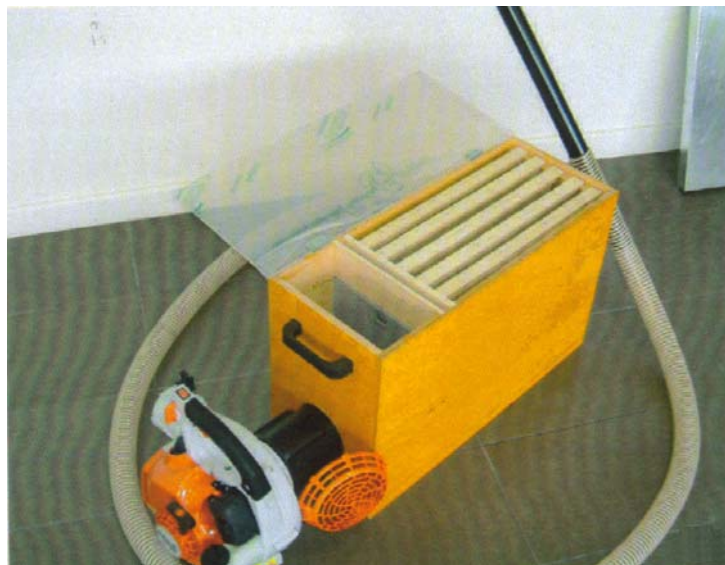

Un soplador de aire (con motor de gasolina) crea un vacío que permite al mecanismo succionar suavemente las abejas del enjambre y meterlas en las caja

El aparato dispone de 5 tubos de aproximadamente 1,35m que pueden ser empalmados.

Es aconsejable poner 5 cuadros con cera estampada y mejor aun si esta estirada para que las abejas comiencen a trabajar rápidamente. Luego podemos llevar el enjambre a un lugar apropiado y cambiar los marcos a otra colmena o núcleo.

La caja puede fabricarse en tipo dadant, tipo langstroth y tipo layens.

Es posible recoger el enjambre en menos de 5 minutos.

El soplador de aire (con motor de gasolina) puede ser también ser utilizado independientemente para la recolección de miel u otras operaciones apícolas, ya que es ligero y resistente.