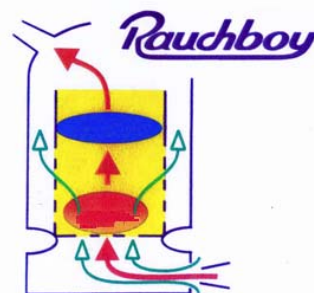

AHUMADORES RAUCHBOY CALIDAD EXTRA (EL AHUMADOR QUE NO SE APAGA)

Ahumador “Rauchboy” fabricado en acero inoxidable con fuelle de Cuero.
Este ahumador es conocido por los apicultores como “**El ahumador que no se apaga**”
Sus ventajas y rendimiento son una gran ayuda para los apicultores.

El diseño interno de este ahumador asegura la circulación de aire con lo cual la compactación de combustible ya no es un problema para que el ahumador se apague, ya que el flujo de aire puede salir por los lados y así se garantiza el suministro de oxígeno.